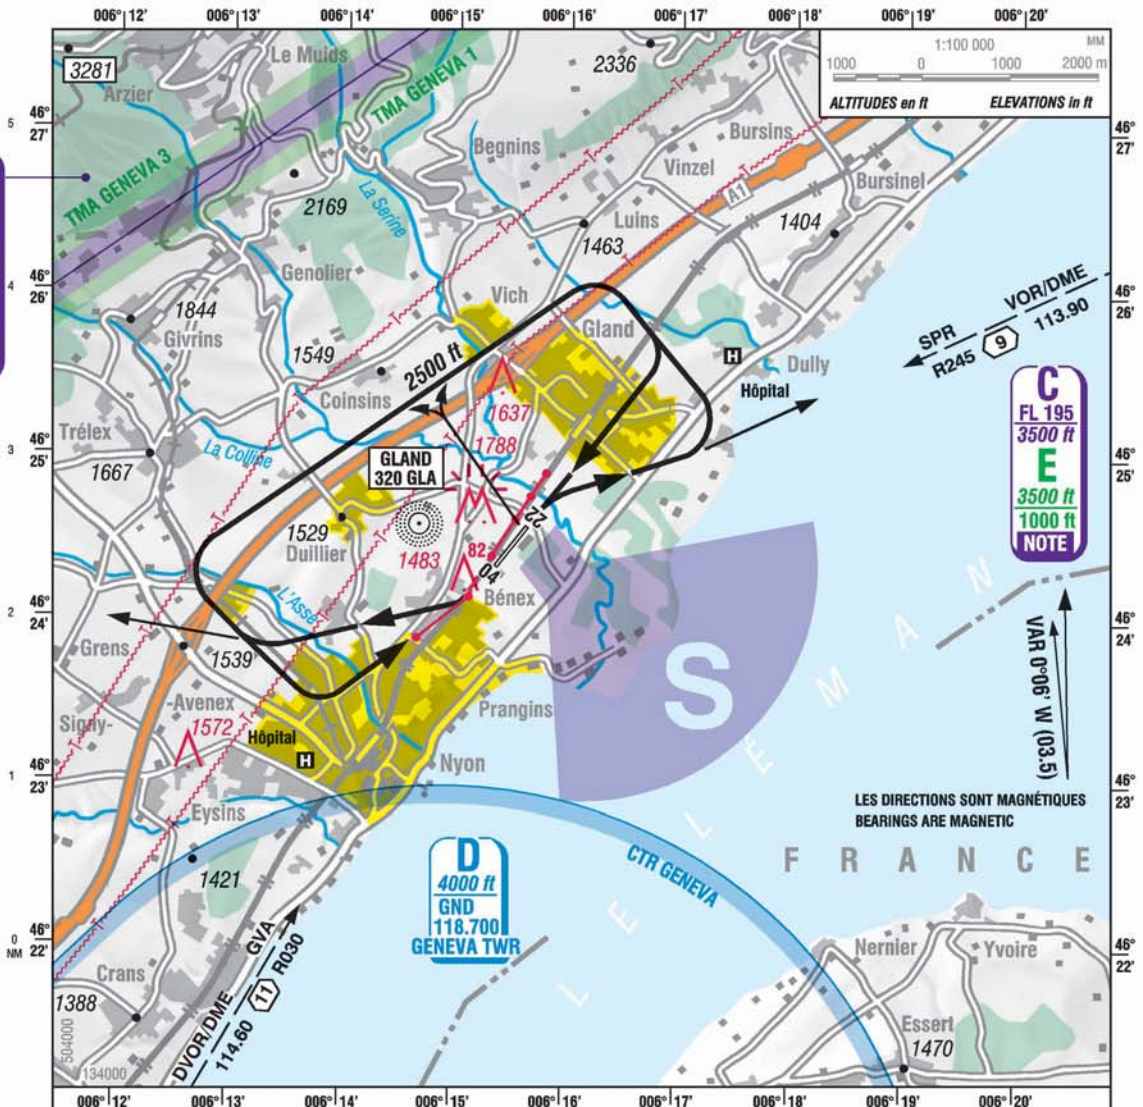

CARTE D'APPROCHE A VUE-OACI
VISUAL APPROACH CHART-ICAO

ELEV 1352 ft (412 m)

AFIS 123.650 HX
PPR

LA CÔTE
LSGP

C
FL 195
6500 ft
E
6500 ft
1000 ft
or
3500 ft
NOTE

C
FL 195
3500 ft
E
3500 ft
1000 ft
NOTE

D
4000 ft
GND
118.700
GENEVA TWR

Contact RTF 5 min avant ETA
RTF report 5 min prior ETA

MNM ALT pour survol AD 3000 ft
MNM ALT for AD overflight

Secteurs ARR préférentiels: SUD
Preferential ARR sectors: SOUTH

Zones sensibles au bruit
Noise sensitive areas

OBST ELEV: ft / HGT: ft

NOTE
for GENEVA TMA
FL 195
FL 155
119.175
GENEVA DELTA
FL 155
lower limit
126.350
GENEVA INFO

COR: TMA GENEVA

04/03 JUN 12

SKYGUIDE, CH-8058 ZURICH-AIRPORT

LSGP VAC 8

© Office fédéral de topographie, CH-3084 Wabern.